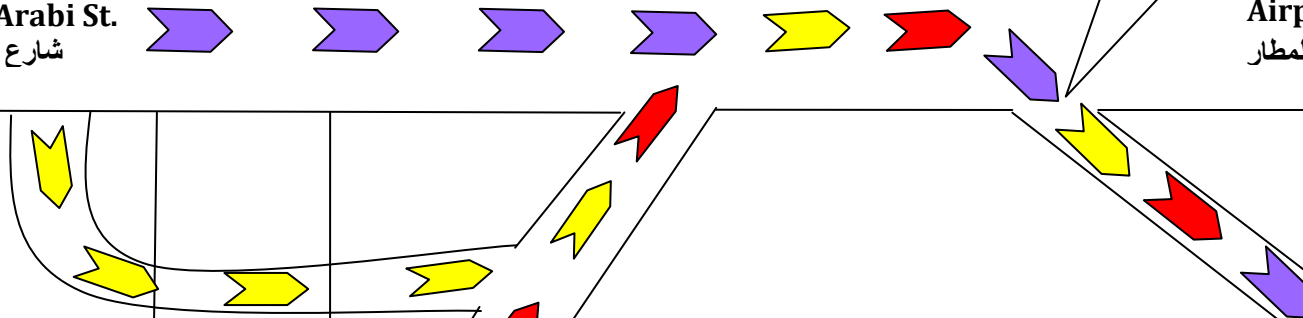

Al Maqtaa  
bridge  
جسر المقطع

From Al Maqtaa Bridge take  
Sweihan/Khalifa City exit  
من جسر المقطع خذ مخرج  
سويحان/مدينة خليفة

The Cricket Club  
نادي الكريكت

Take Khalifa City South exit  
خذ مخرج مدينة خليفة جنوب

Al Khaleej Al Arabi St.  
شارع الخليج العربي

Airport Rd  
طريق المطار

ZU NEW CAMPUS  
جامعة زايد

16<sup>th</sup>  
St.

From Al Ain Abu Dhabi Rd. take  
Mussafah bridge/Dubai exit  
إذا كنت قادم من طريق العين أبو ظبي خذ مخرج  
جسر مصفح / دبي